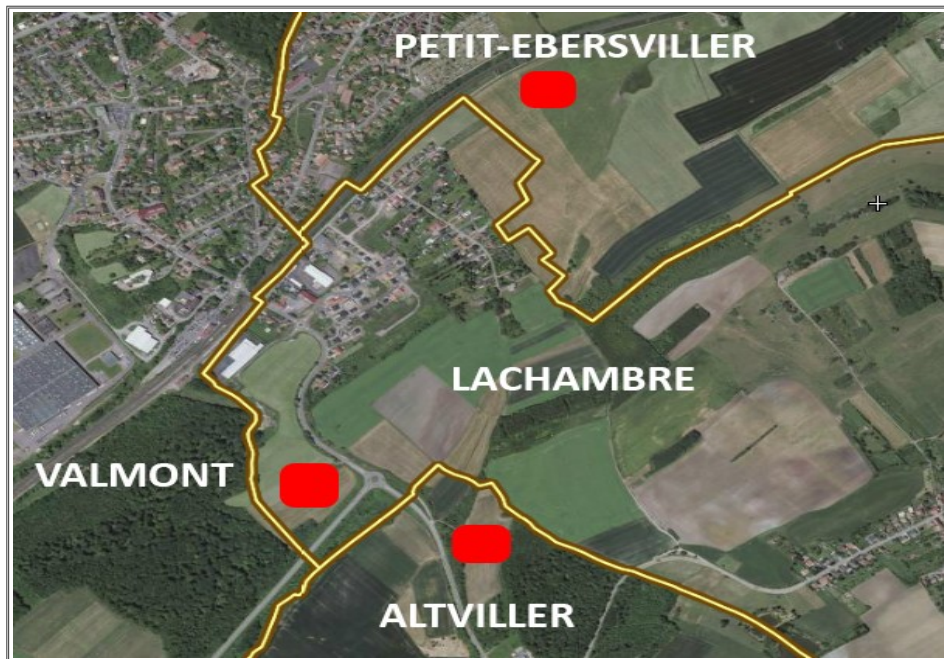

Citoyennes, citoyens de Lachambre, Altviller et environs

Ce n'est plus **une fiction**. Le forage de Lachambre vient de commencer : périmètre quadrillé, grillagé, surveillé, éclairé....

C'est le début d'une série de **forages dans notre paisible campagne** : Altviller, Petit-Ebersviller en 2017, Valmont, Folschviller.... en 2018. Plus **de 200** dans quelques années.

RASSEMBLEMENT PACIFIQUE CONTRE LES FORAGES Samedi 8 octobre 2016 à 15h.

Rendez-vous : **Rond-Point des Hauts d'Alésia** (Lachambre-gare)

Se munir éventuellement d'un **ruban noir**.

Venez nombreux, en famille :
seule **une « marée humaine »** peut faire reculer l'État, nos élus, les investisseurs.

Notre détermination à refuser l'extraction de gaz de couche dans notre région est intacte.

Le collectif de Lachambre, les Grenouilles en Colère, le collectif d'Altviller, le collectif de Longeville